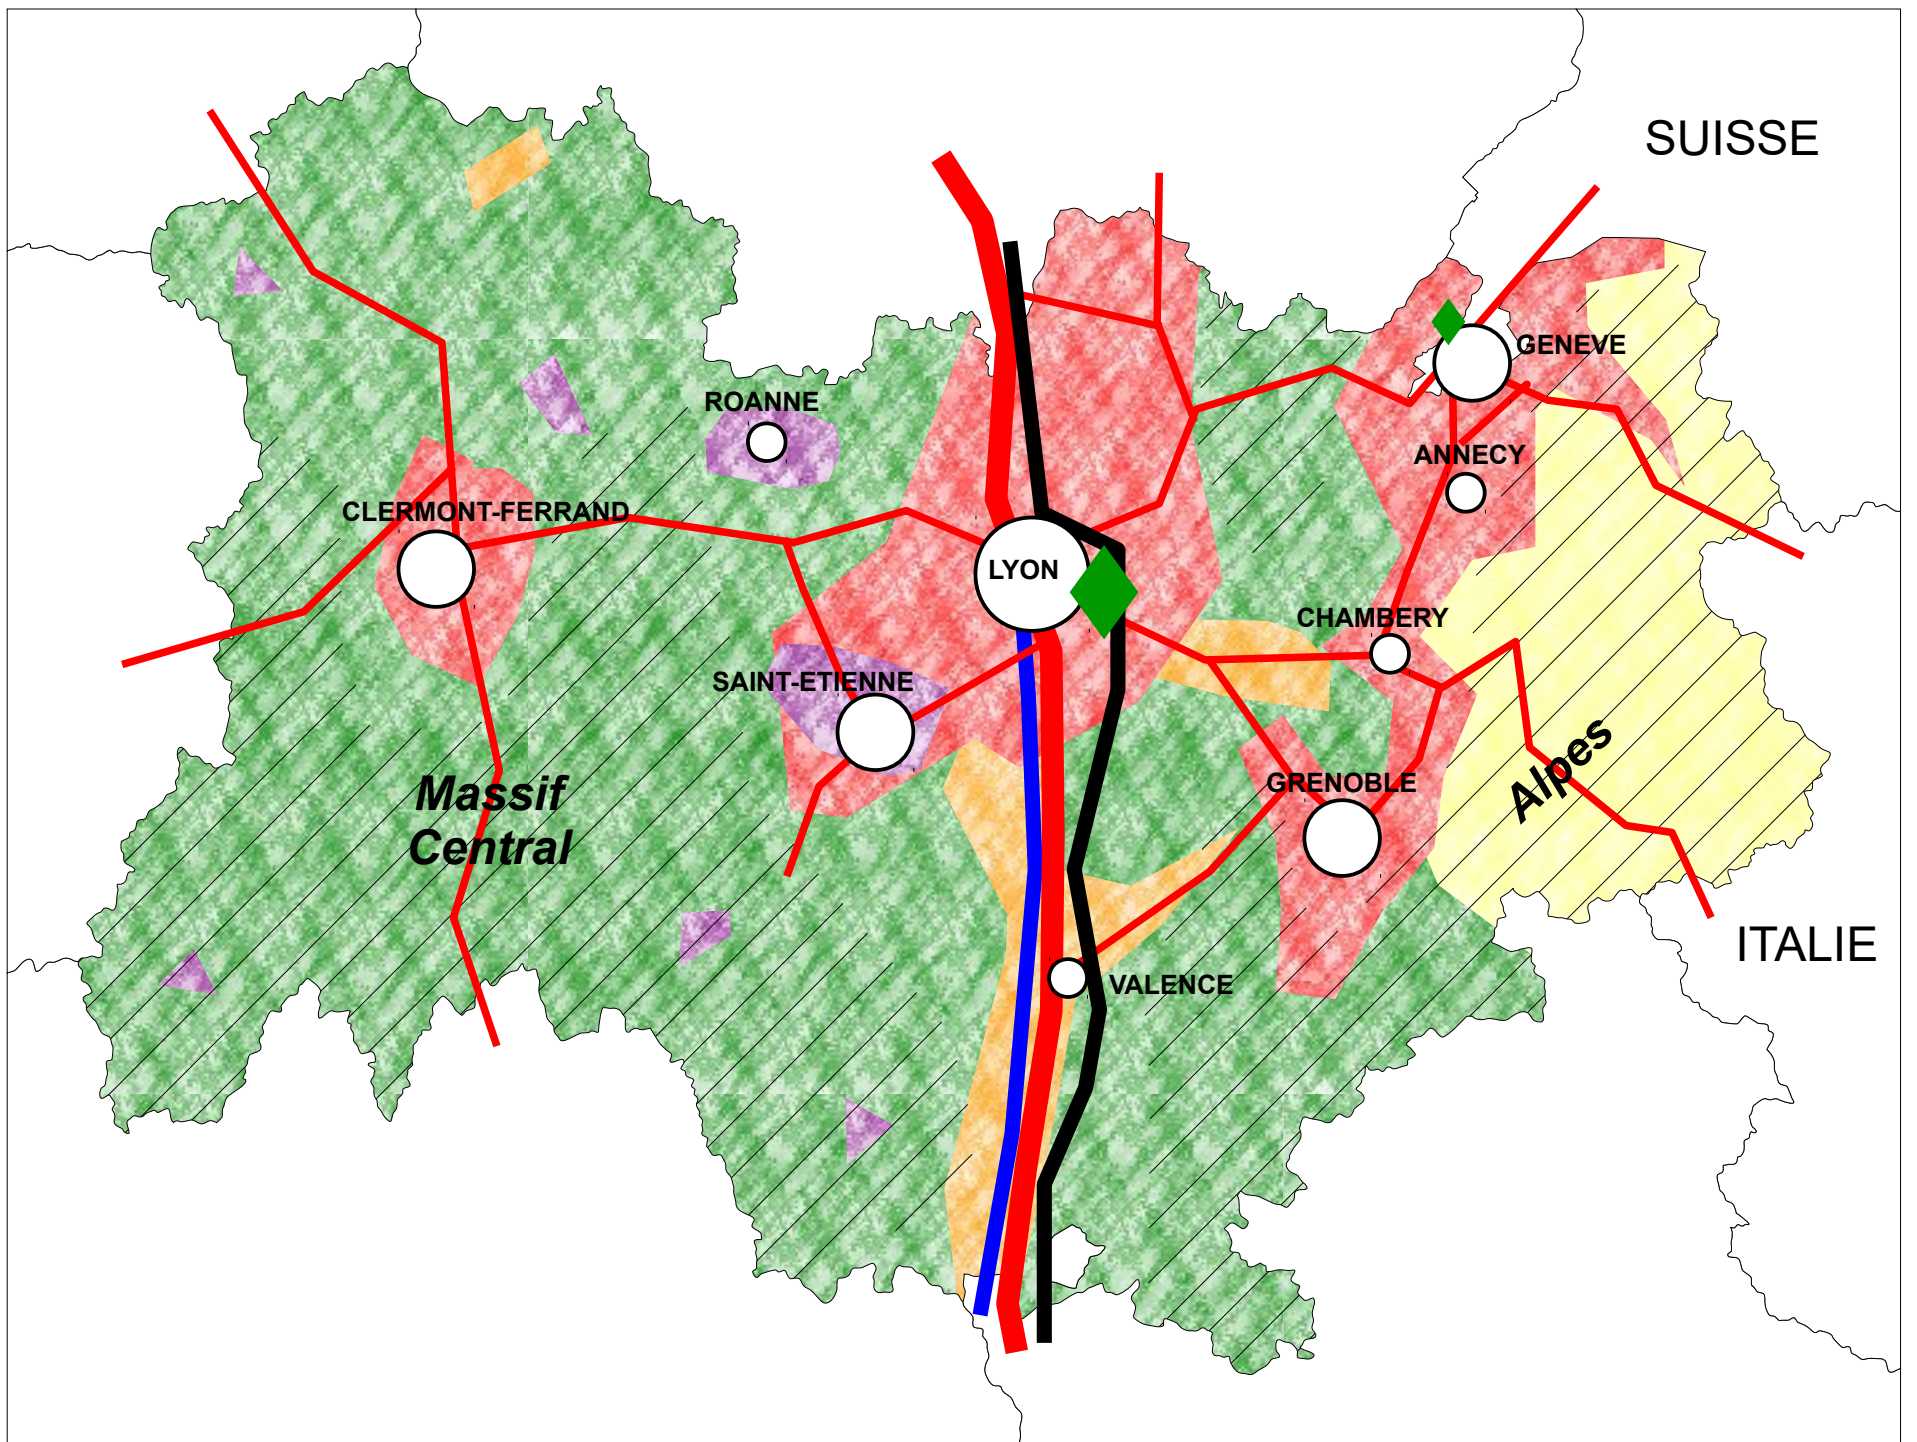

L'ORGANISATION SPATIALE DE LA REGION AUVERGNE-RHÔNE-ALPES

LEGENDE :

-  Rhône
-  axes autoroutiers
-  LGV
-  Principal aéroport régional
-  Principales agglomérations
-  Espaces urbains majeurs
-  Autres espaces urbains dynamiques
-  Espaces urbains en difficulté
-  Espaces ruraux dynamiques
-  Espaces ruraux en marge
-  Montagnes